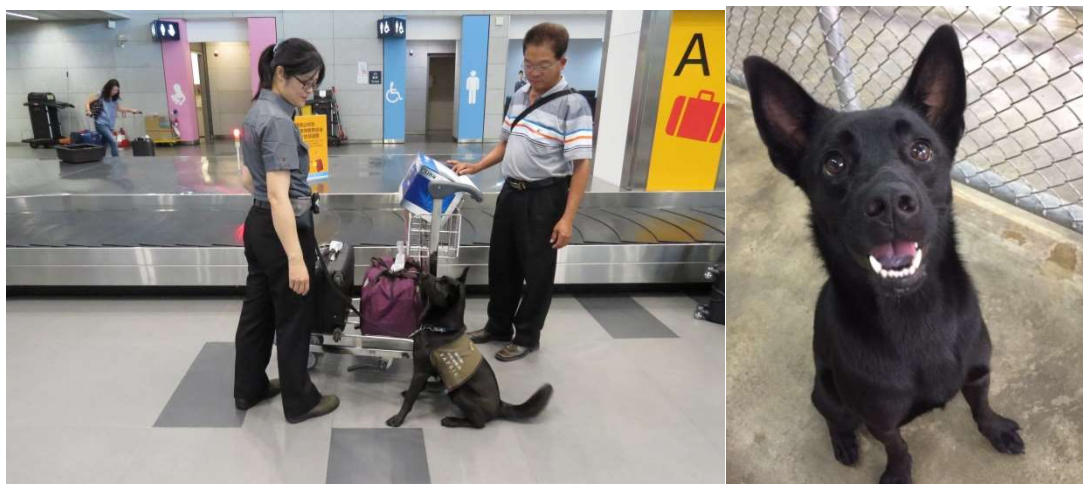

名字：Vito

品種：米克斯

生日：2016 年生

性別：公

個性：屁孩還是屁孩，愛玩的屁孩無誤

工作地點：臺中機場、臺中港及臺中郵包中心

專長檢疫物：蘋果

帥(美)照：